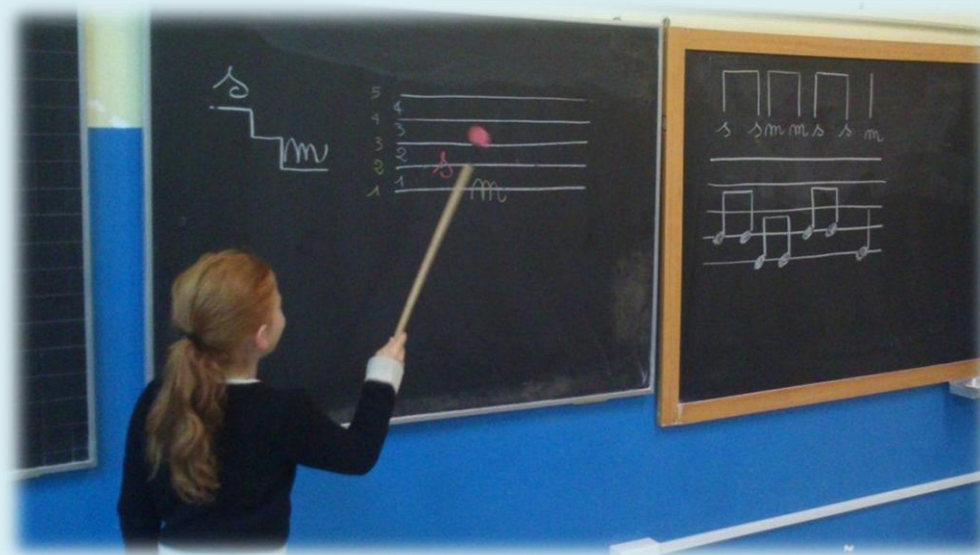

Ente Accreditato M.I.U.R

National Affiliated Institutional Member of IKS-International Kodaly Society

Biennio Specialistico in Didattica della Musica con Curvatura Kodály

Dipartimento di Didattica della musica
Conservatorio Statale di Musica Benedetto Marcello di Venezia
Biennio specialistico (DM 14/2018) in Didattica della Musica con Curvatura Kodály